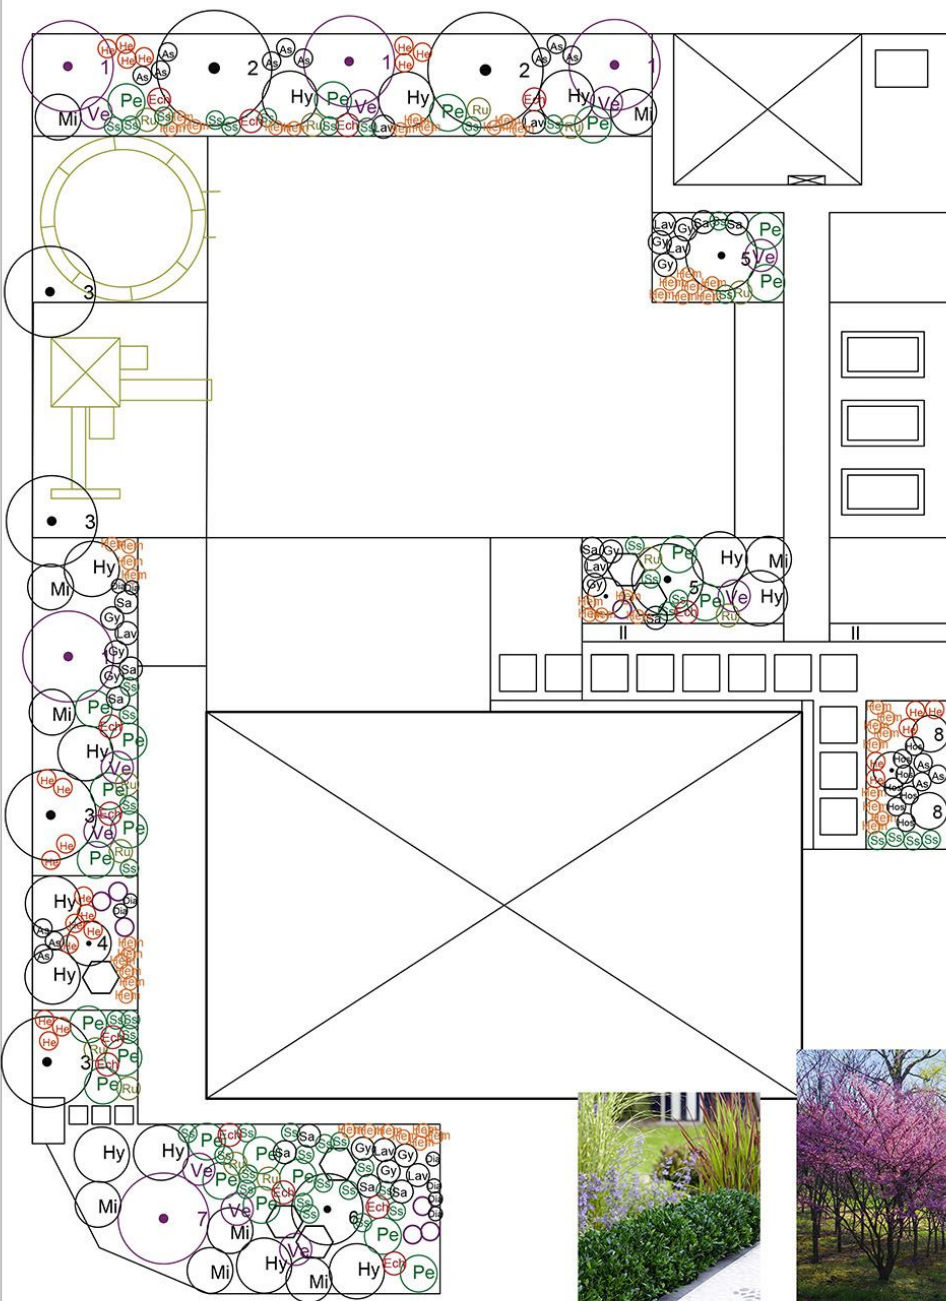

inšpirácie - štýl výsadby

- trávnik 92 m²
- záhon 139 m² = 9,5 m³ mulčovacieho materiálu
- záhon 79 m² = 5,5 m³ makadam/iný materiál
- 11 x šlapák - ABW IMPERIAL sivá 0,8x0,8
- 3 x pôvodná dlažba
- neviditeľný obrubník plast - 41 bm
- nerezový obrubník - 50 bm
- vyvýšený kvetináč 1,8x1x0,45 m

- 1 - *Carpinus betulus* Fastigata - prírodný
 - 2 - *Magnolia grandiflora* Gallsionensis
 - 3 - *Ficus sasanqua* Standard
 - 4 - *Azalea nutans* Elegans Kuku
 - 5 - *Azalea nutans* (prírodný)
 - 6 - *Cercis siliquastrum* Placidiflorus
 - 7 - *Nyssa obovata* - prírodný
 - 8 - *Prunus japonica*
 - 9 - *Salix ornata* Pflanzma
 - 8 - bonsajový strom alebo vreckovník
- prírodné
- Hy - *Hydrangea paniculata* Limelight
 - Mi - *Maackia sinensis* Morning Light
 - Ve - *Veronica c. bonariensis*
 - Pe - *Prunella elaeagnifolia* Hameln
 - Sa - *Syringa autumnalis*
 - Lav - *Lavandula angustifolia* Little Dwarf
 - Gy - *Gynura sibirica*
 - Sa - *Saxifraga*
 - Hy - *Hydrangea paniculata* Limelight
 - Ec - *Echinang japonica*
 - Ham - *Hemerocallis* Stella 2 orn
 - He - *Heuchera* - Caravelle
 - As - *Aster* mix
 - He - *Hebe* mix
 - He - *Hebe* mix
 - Hy - *Hydrangea serrifolia* Inertia
 - Hy - *Hydrangea serrifolia* Inertia
 - Gy - *Gynura sibirica*
 - Ga - *Galium*
- stĺpová lamara