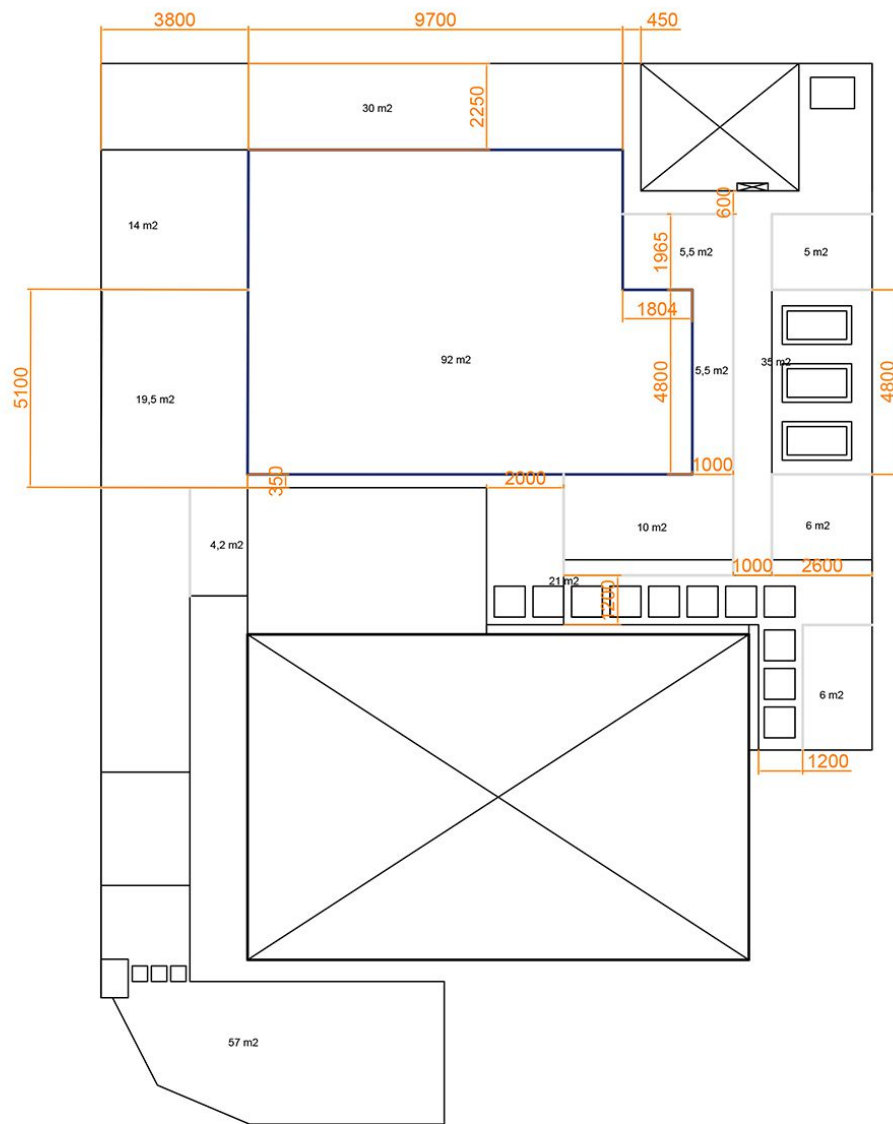

inšpirácie - štýl výsadby

- trávnik 92 m²
- záhon 139 m² = 9,5 m³ mulčovacieho materiálu
- záhon 79 m² = 5,5 m³ makadam/iný materiál
- 11 x šlapák - ABW IMPERIAL sivá 0,8x0,8
- 3 x pôvodná dlažba
- neviditeľný obrubník plast - 41 bm
- nerezový obrubník - 50 bm
- vyvýšený kvetináč 1,8x1x0,45 m